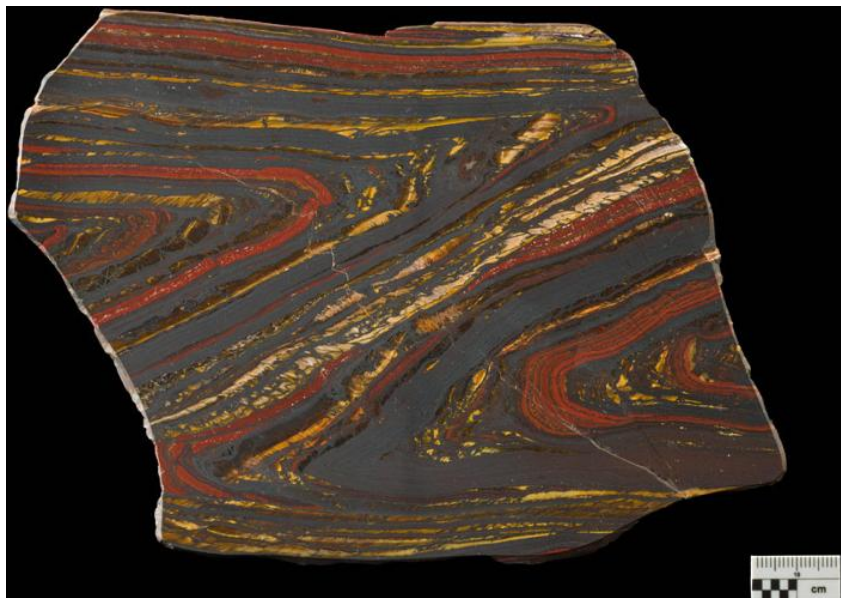

Nome file allegato

ACCESSO AI DATI

SPECIFICHE DI ACCESSO AI DATI

Profilo di accesso	1
Motivazione	scheda contenente dati liberamente accessibili

COMPILAZIONE

COMPILAZIONE

Data	2023
Nome	Spizzamiglio, Marta
Funzionario responsabile	Principalle, Francesco